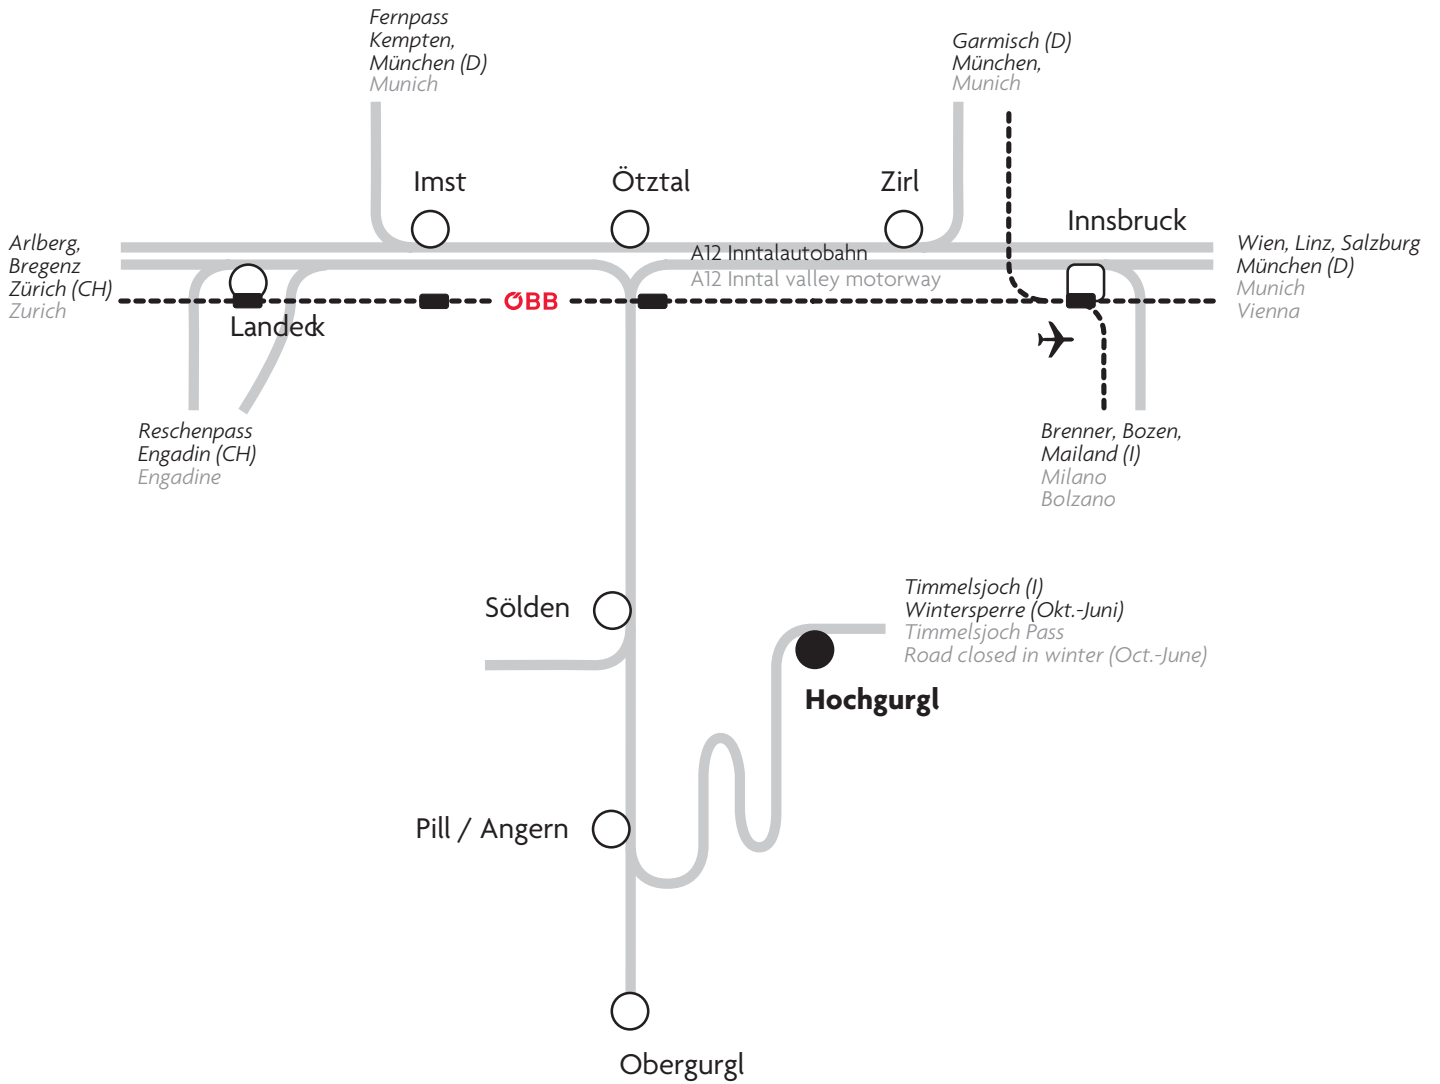

# ANFAHRTSPLAN | ROUTE PLAN

Familie Achhorner | Hochgurgler Straße 3 | A-6456 Hochgurgl | Ötztal, Tirol, Austria  
TEL: 0043 (0) 525 662 41 | FAX: 0043 (0) 525 662 41-24  
info@hotel-angereralm.at | www.hotel-angereralm.at

# ORTSPLAN HOCHGURGL | AREAPLAN HOCHGURGL

Familie Achhorner | Hochgurgler Straße 3 | A-6456 Hochgurgl | Ötztal, Tirol, Austria  
TEL: 0043 (0) 525 662 41 | FAX: 0043 (0) 525 662 41-24  
info@hotel-angereralm.at | www.hotel-angereralm.at